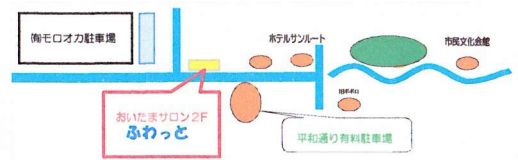

# ふわっとつうしん

Vol.10

(2013.5.20.発行)

NPO 法人おいたまサロン  
りとりる福島 in おいたま

6 June

2013 平成25年

Sunday	Monday	Tuesday	Wednesday	Thursday	Friday	Saturday
						1 Off
2 Off	3 ふわっと 予約受取り 15:00~	4	5	6	7 ふわっと 予約注文 ×切日	8 Off
9 Off	10 NPO 法人ライフケア主催 「自然療法と医師による 健康相談会」 14:00~17:00 ふわっと予約	11	12	13	14 ふわっと 予約注文 ×切日	15 Off
16 Off	17 ふわっと 予約受取り 15:00~	18	19	20	21 ふわっと 予約注文 ×切日	22 Off
23 off	24	25	26	27	28 ふわっとランチ会 11:30~14:00	29 Off
30 off	ふわっと 予約受取り 15:00~					

※駐車場について

「(有)モロオカ駐車場」をご利用の方には駐車プレートをお渡ししております。空気がない場合は「平和通り有料駐車場」にお停めいただければ、こちらで無料駐車券をお渡ししています。

“ふわっと”is... ☆〒992-0039 米沢市門東町 3-3-7 2F (ご利用時間：毎週月曜日～金曜日 10:00～16:00 常時無料にて開設しております。) ☆Tel：070-5473-8543 ☆E-mail：[little\\_fukushima\\_in\\_oitama@yahoo.co.jp](mailto:little_fukushima_in_oitama@yahoo.co.jp)

### 「NPO法人ライフケア」さんによる 自然療法と医師による「健康相談会」 5/14(火)

毎月第2火曜日の午後2時から5時まで、NPO法人ライフケアさんに健康相談会に来ていただいています。  
「からだの歪みを治す操体法、内臓を気持ちよく温める温熱療法、からだに合った薬草や食事の取り方など、自分や加増kを守るための家庭でできる手当法をお伝えしていきます。  
また、心療内科の医師による健康相談もお受けします。」